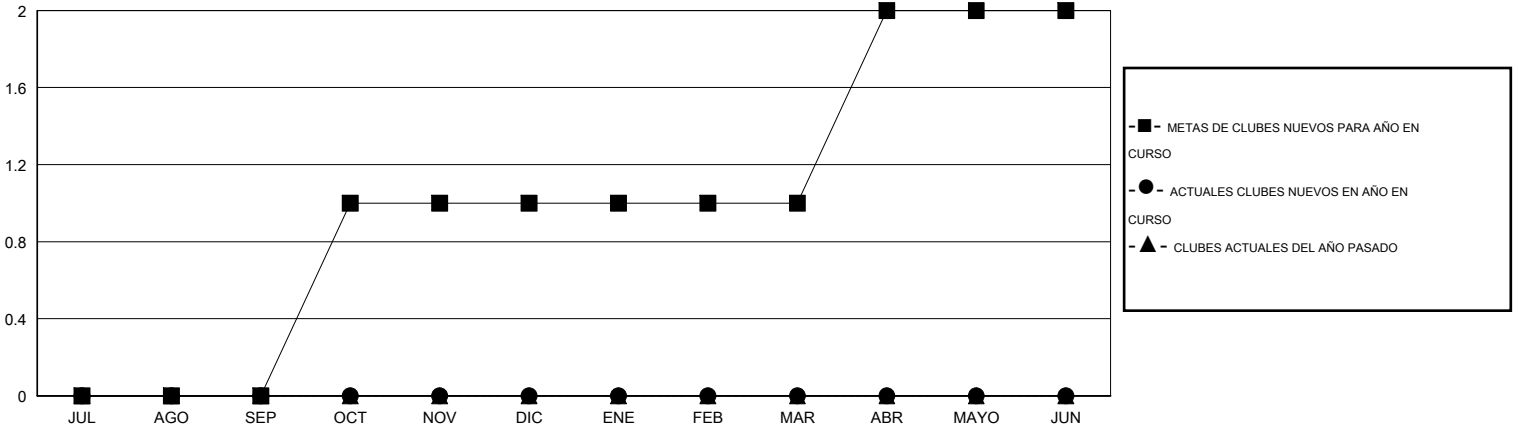

MONTHLY MEMBERSHIP PROGRESS REPORT

District O 5

Results as of: 9/30/2015

GMT: Pedro Marrello

UBICACIÓN ARGENTINA

GMT DE AE 3

Clubes					socios				
RESULTADOS DE 2015-2016					RESULTADOS DE 2015-2016				
TRIMESTRE	META DE CLUBES NUEVOS	NUEVOS CLUBES	CLUBES DADOS DE BAJA	GANANCIA/PÉRDIDA NETA	TRIMESTRE	META DE SOCIOS NUEVOS	SOCIOS FUNDADORES Y SOCIOS AÑADIDOS	SOCIOS DADOS DE BAJA	GANANCIA/PÉRDIDA NETA
JUL/AGO/SEP	0	0	0	0	JUL/AGO/SEP	15	19	39	-20
OCT/NOV/DIC	1	0	0	0	OCT/NOV/DIC	30	0	0	0
ENE/FEB/MAR	0	0	0	0	ENE/FEB/MAR	5	0	0	0
ABR/MAYO/JUN	1	0	0	0	ABR/MAYO/JUN	40	0	0	0

METAS Y CIFRA ACUMULATIVA DE CLUBES NUEVOS

METAS Y CIFRA ACUMULATIVA DE SOCIOS

CLUBES DADOS DE BAJA: 0	6 CLUBS OF 49 AÑADIERON 1 O MÁS SOCIOS NUEVOS	<u>DISTRIBUCIÓN POR SEXO</u>
		MASCULINO 560 (64.37%)
		FEMENINO 310 (35.63%)
<u>SOCIOS DADOS DE BAJA</u>	CLIC AQUÍ PARA DATOS DE SALUD DE CLUB	SOCIOS EN UNIDAD FAMILIAR 201
FALLECIDOS 3		CABEZA DE FAMILIA 95
CLUB CANCELADO 0		NO ES CABEZA DE FAMILIA 106
OTRO 36		
TOTAL 39		