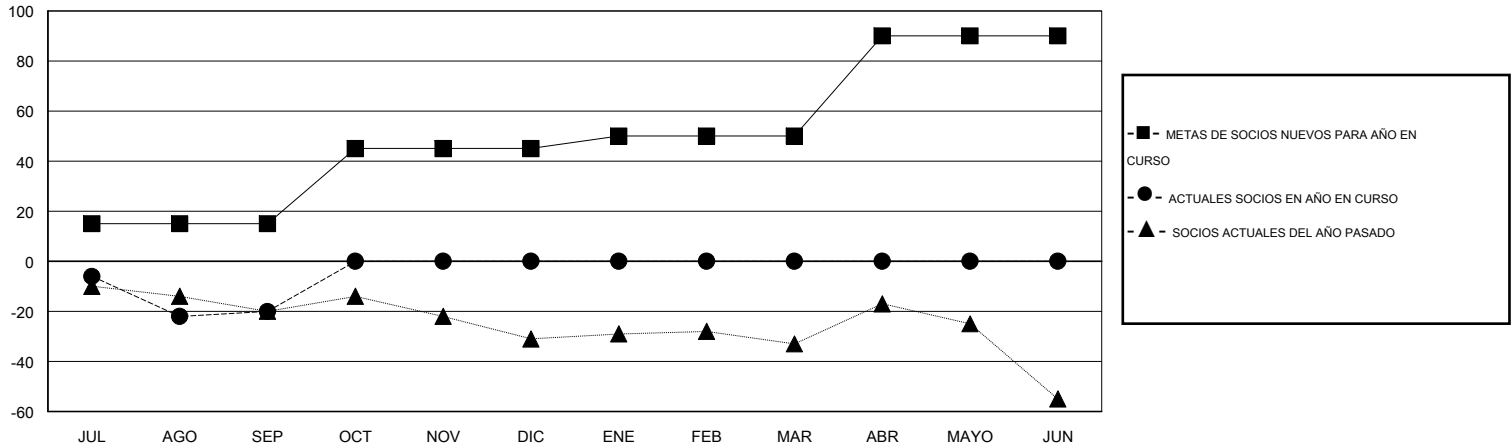

MONTHLY MEMBERSHIP PROGRESS REPORT

District O 5

Results as of: 9/30/2015

GMT: Pedro Marrello

UBICACIÓN ARGENTINA

GMT DE AE 3

Clubes					socios				
RESULTADOS DE 2015-2016					RESULTADOS DE 2015-2016				
TRIMESTRE	META DE CLUBES NUEVOS	NUEVOS CLUBES	CLUBES DADOS DE BAJA	GANANCIA/PÉRDIDA NETA	TRIMESTRE	META DE SOCIOS NUEVOS	SOCIOS FUNDADORES Y SOCIOS AÑADIDOS	SOCIOS DADOS DE BAJA	GANANCIA/PÉRDIDA NETA
JUL/AGO/SEP	0	0	0	0	JUL/AGO/SEP	15	19	39	-20
OCT/NOV/DIC	1	0	0	0	OCT/NOV/DIC	30	0	0	0
ENE/FEB/MAR	0	0	0	0	ENE/FEB/MAR	5	0	0	0
ABR/MAYO/JUN	1	0	0	0	ABR/MAYO/JUN	40	0	0	0

METAS Y CIFRA ACUMULATIVA DE CLUBES NUEVOS

METAS Y CIFRA ACUMULATIVA DE SOCIOS

CLUBES DADOS DE BAJA: 0	6 CLUBS OF 49 AÑADIERON 1 O MÁS SOCIOS NUEVOS	<u>DISTRIBUCIÓN POR SEXO</u>
		MASCULINO 560 (64.37%)
		FEMENINO 310 (35.63%)
<u>SOCIOS DADOS DE BAJA</u>	CLIC AQUÍ PARA DATOS DE SALUD DE CLUB	SOCIOS EN UNIDAD FAMILIAR 201
FALLECIDOS 3		CABEZA DE FAMILIA 95
CLUB CANCELADO 0		NO ES CABEZA DE FAMILIA 106
OTRO 36		
TOTAL 39		